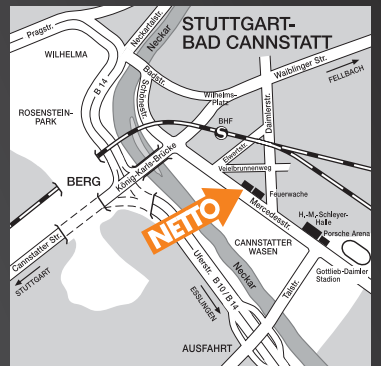

70372 Stuttgart-Bad Cannstatt
Mercedesstraße 31b
Tel. 07 11/9 54 75 45, Fax 07 11/9 54 75 47